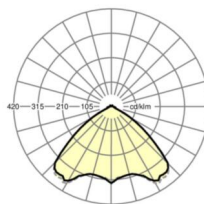

Механика

цвет корпуса	серебристый/ белый алюминий RAL 9006
размеры (LxWxH/DxH)	1531mm x 55mm x 37mm
вес (нетто)	2kg
Вид монтажа	сборка трековых систем, световая структура

DEEP-LINK

<https://www.regiolum.de/ru/article/19485004015>

Ссылка	LED 4000lm 840
ηLB	100 %
Φ ↓/↑	98 % / 2 %
UGR поп./вдоль	21.0 / 21.3

размеры

L	1531 mm	Длина
B	55 mm	Ширина
H	37 mm	Высота